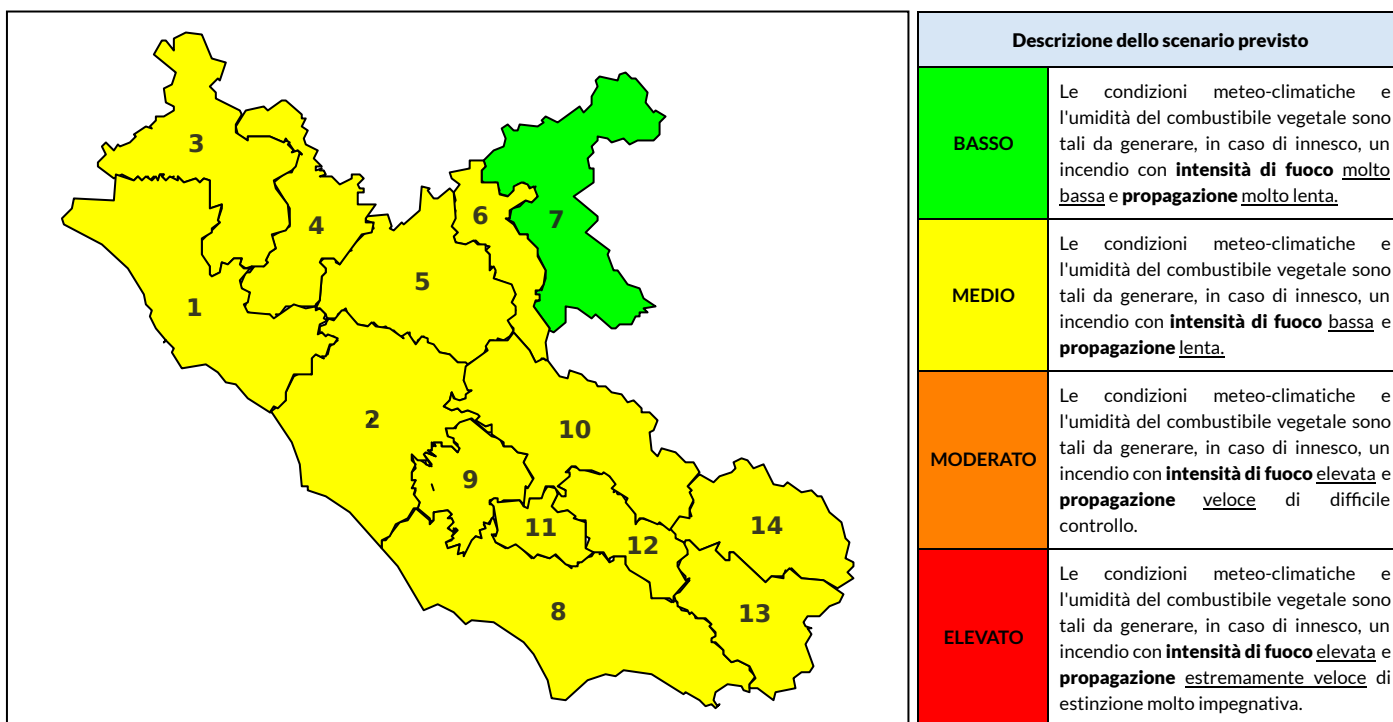

## BOLLETTINO DI PERICOLOSITA' DA INCENDI BOSCHIVI

### Previsioni per oggi 30-7-2022

Livello di pericolosità da incendio boschivo per Zona di Allerta AIB

Bollettino emesso nel periodo della campagna AIB Lazio sulla base del modello previsionale RISICOLazio, sviluppato in collaborazione con Fondazione CIMA, che fornisce un supporto per la valutazione della Pericolosità da incendio boschivo aggregata sulle Zone di Allerta AIB, approvate come parte integrante del Piano AIB Lazio 2020-2022 con DGR n° 270 del 15/05/2020. Il dettaglio della distribuzione dei Comuni nelle Zone AIB è consultabile al link [https://protezionecivile.regione.lazio.it/zone\\_allerta\\_aib\\_comuni/](https://protezionecivile.regione.lazio.it/zone_allerta_aib_comuni/). Le Norme Comportamentali per la popolazione sono consultabili al link [https://protezionecivile.regione.lazio.it/norme\\_comportamentali\\_aib/](https://protezionecivile.regione.lazio.it/norme_comportamentali_aib/).

Zona AIB	1	2	3	4	5	6	7	8	9	10	11	12	13	14
Livello Pericolosità	MEDIO	MEDIO	MEDIO	MEDIO	MEDIO	MEDIO	BASSO	MEDIO	MEDIO	MEDIO	MEDIO	MEDIO	MEDIO	MEDIO

NOTE