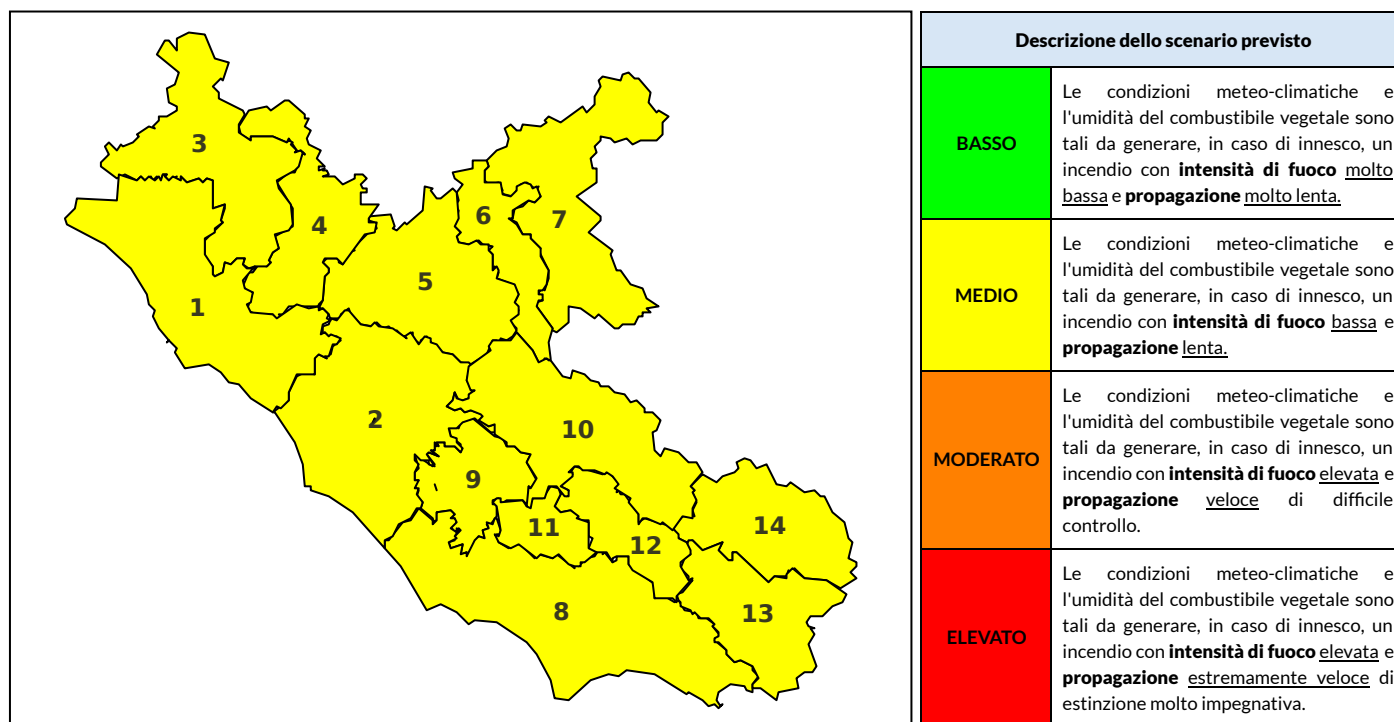

### Previsioni per oggi 30-7-2022

Livello di pericolosità da incendio boschivo per Zona di Allerta AIB

Bollettino emesso nel periodo della campagna AIB Lazio sulla base del modello previsionale RISICOLazio, sviluppato in collaborazione con Fondazione CIMA, che fornisce un supporto per la valutazione della Pericolosità da incendio boschivo aggregata sulle Zone di Allerta AIB, approvate come parte integrante del Piano AIB Lazio 2020-2022 con DGR n° 270 del 15/05/2020. Il dettaglio della distribuzione dei Comuni nelle Zone AIB è consultabile al link [https://protezionecivile.regione.lazio.it/zone\\_allerta\\_aib\\_comuni/](https://protezionecivile.regione.lazio.it/zone_allerta_aib_comuni/). Le Norme Comportamentali per la popolazione sono consultabili al link [https://protezionecivile.regione.lazio.it/norme\\_comportamentali\\_aib/](https://protezionecivile.regione.lazio.it/norme_comportamentali_aib/).

Zona AIB	1	2	3	4	5	6	7	8	9	10	11	12	13	14
Livello Pericolosità	MEDIO	MEDIO	MEDIO	MEDIO	MEDIO	MEDIO	BASSO	MEDIO	MEDIO	MEDIO	MEDIO	MEDIO	MEDIO	MEDIO

NOTE

Zona AIB	1	2	3	4	5	6	7	8	9	10	11	12	13	14
Livello Pericolosità	MEDIO	MEDIO	MEDIO	MEDIO	MEDIO	MEDIO	MEDIO	MEDIO	MEDIO	MEDIO	MEDIO	MEDIO	MEDIO	MEDIO